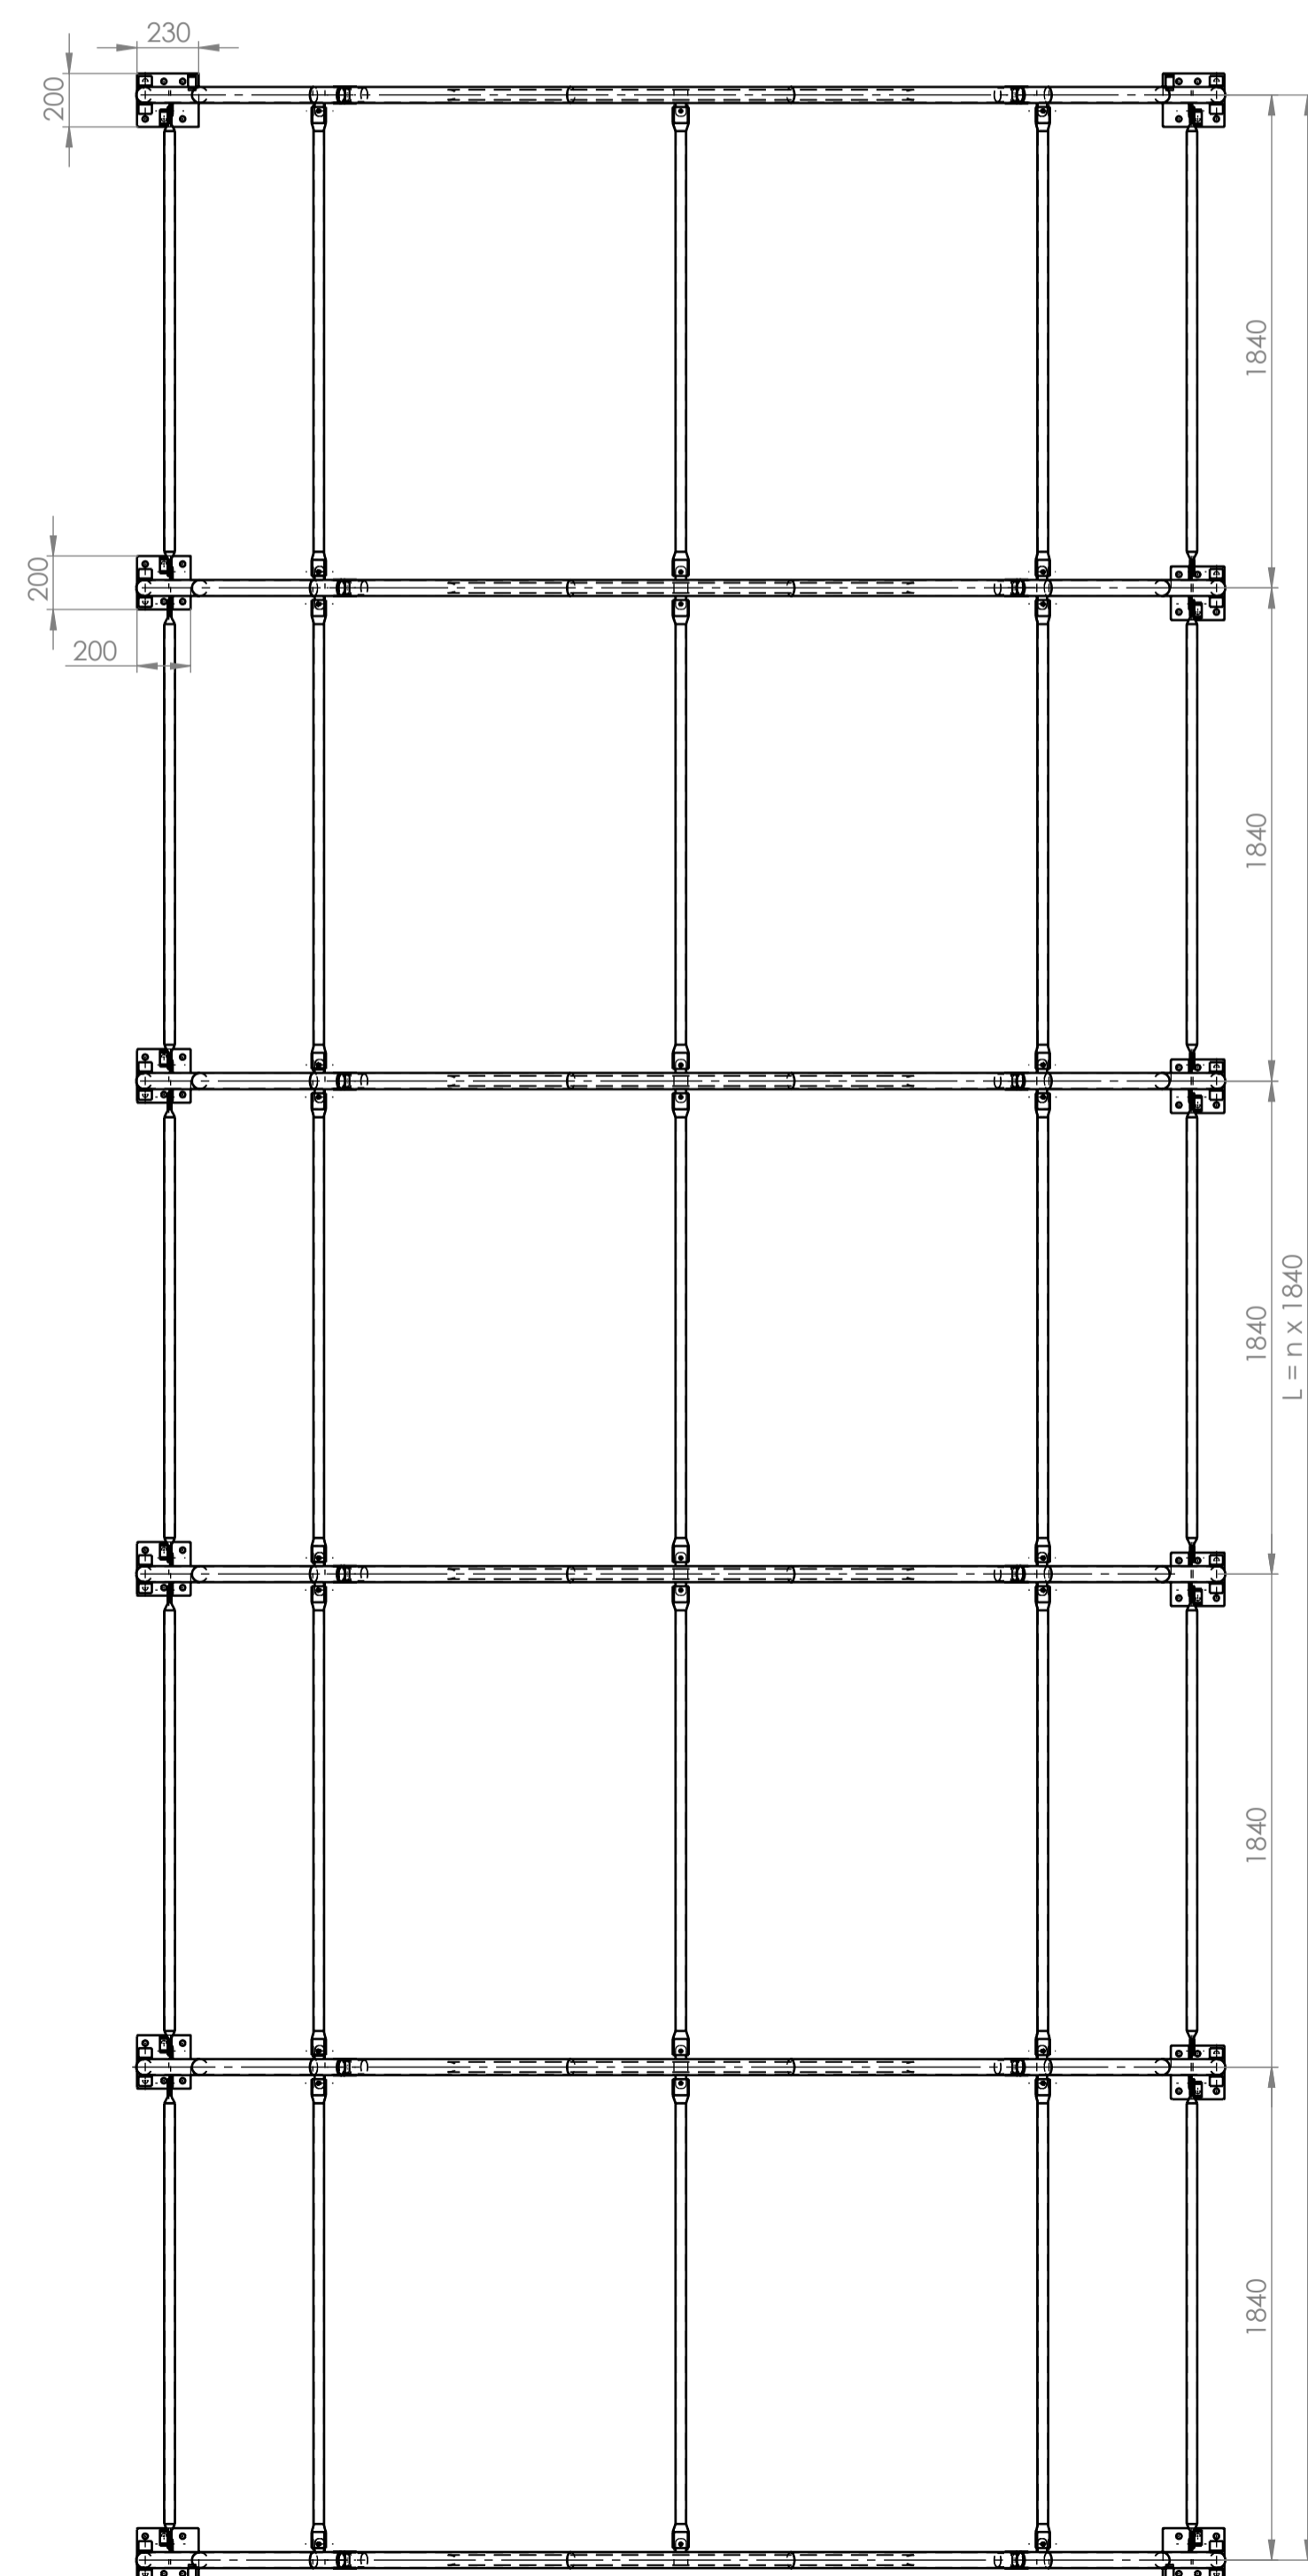

Č. DÍLU / SESTAVY	CISLO_VYKRESU	Množství
Oblouk čelní	A13-SES-01-00	2
Oblouk středový	A13-SES-02-00	4
Paždík	A13-DIL-05	25

DETAIL A
MÉRITKO 1 : 5

DETAIL B
MÉRITKO 1 : 5

DETAIL C
MÉRITKO 1 : 5

DETAIL D
MÉRITKO 1 : 5

DETAIL E
MÉRITKO 1 : 5

Oblouk čelní
2X

Oblouk středový
4X

Paždík
25X

Přesnost	ISO 2768 m-K	Material	
Tolerování	ISO 8015	Palstovar	
Promítání	☞	Čistá hmotnost	273.43 kg
Změna	Datum	Index	Podpis
Navrh	Poznámka	Měřítko	Název
Přezkoušel		1:25	A13 - sestava
Technologie			Číslo výkresu
Normalizace	Starý výkres		A13-SES-00-00
Schválil	Číslo seznamu		Verze 1
Datum	16.4.2023	Číslo sestavy	