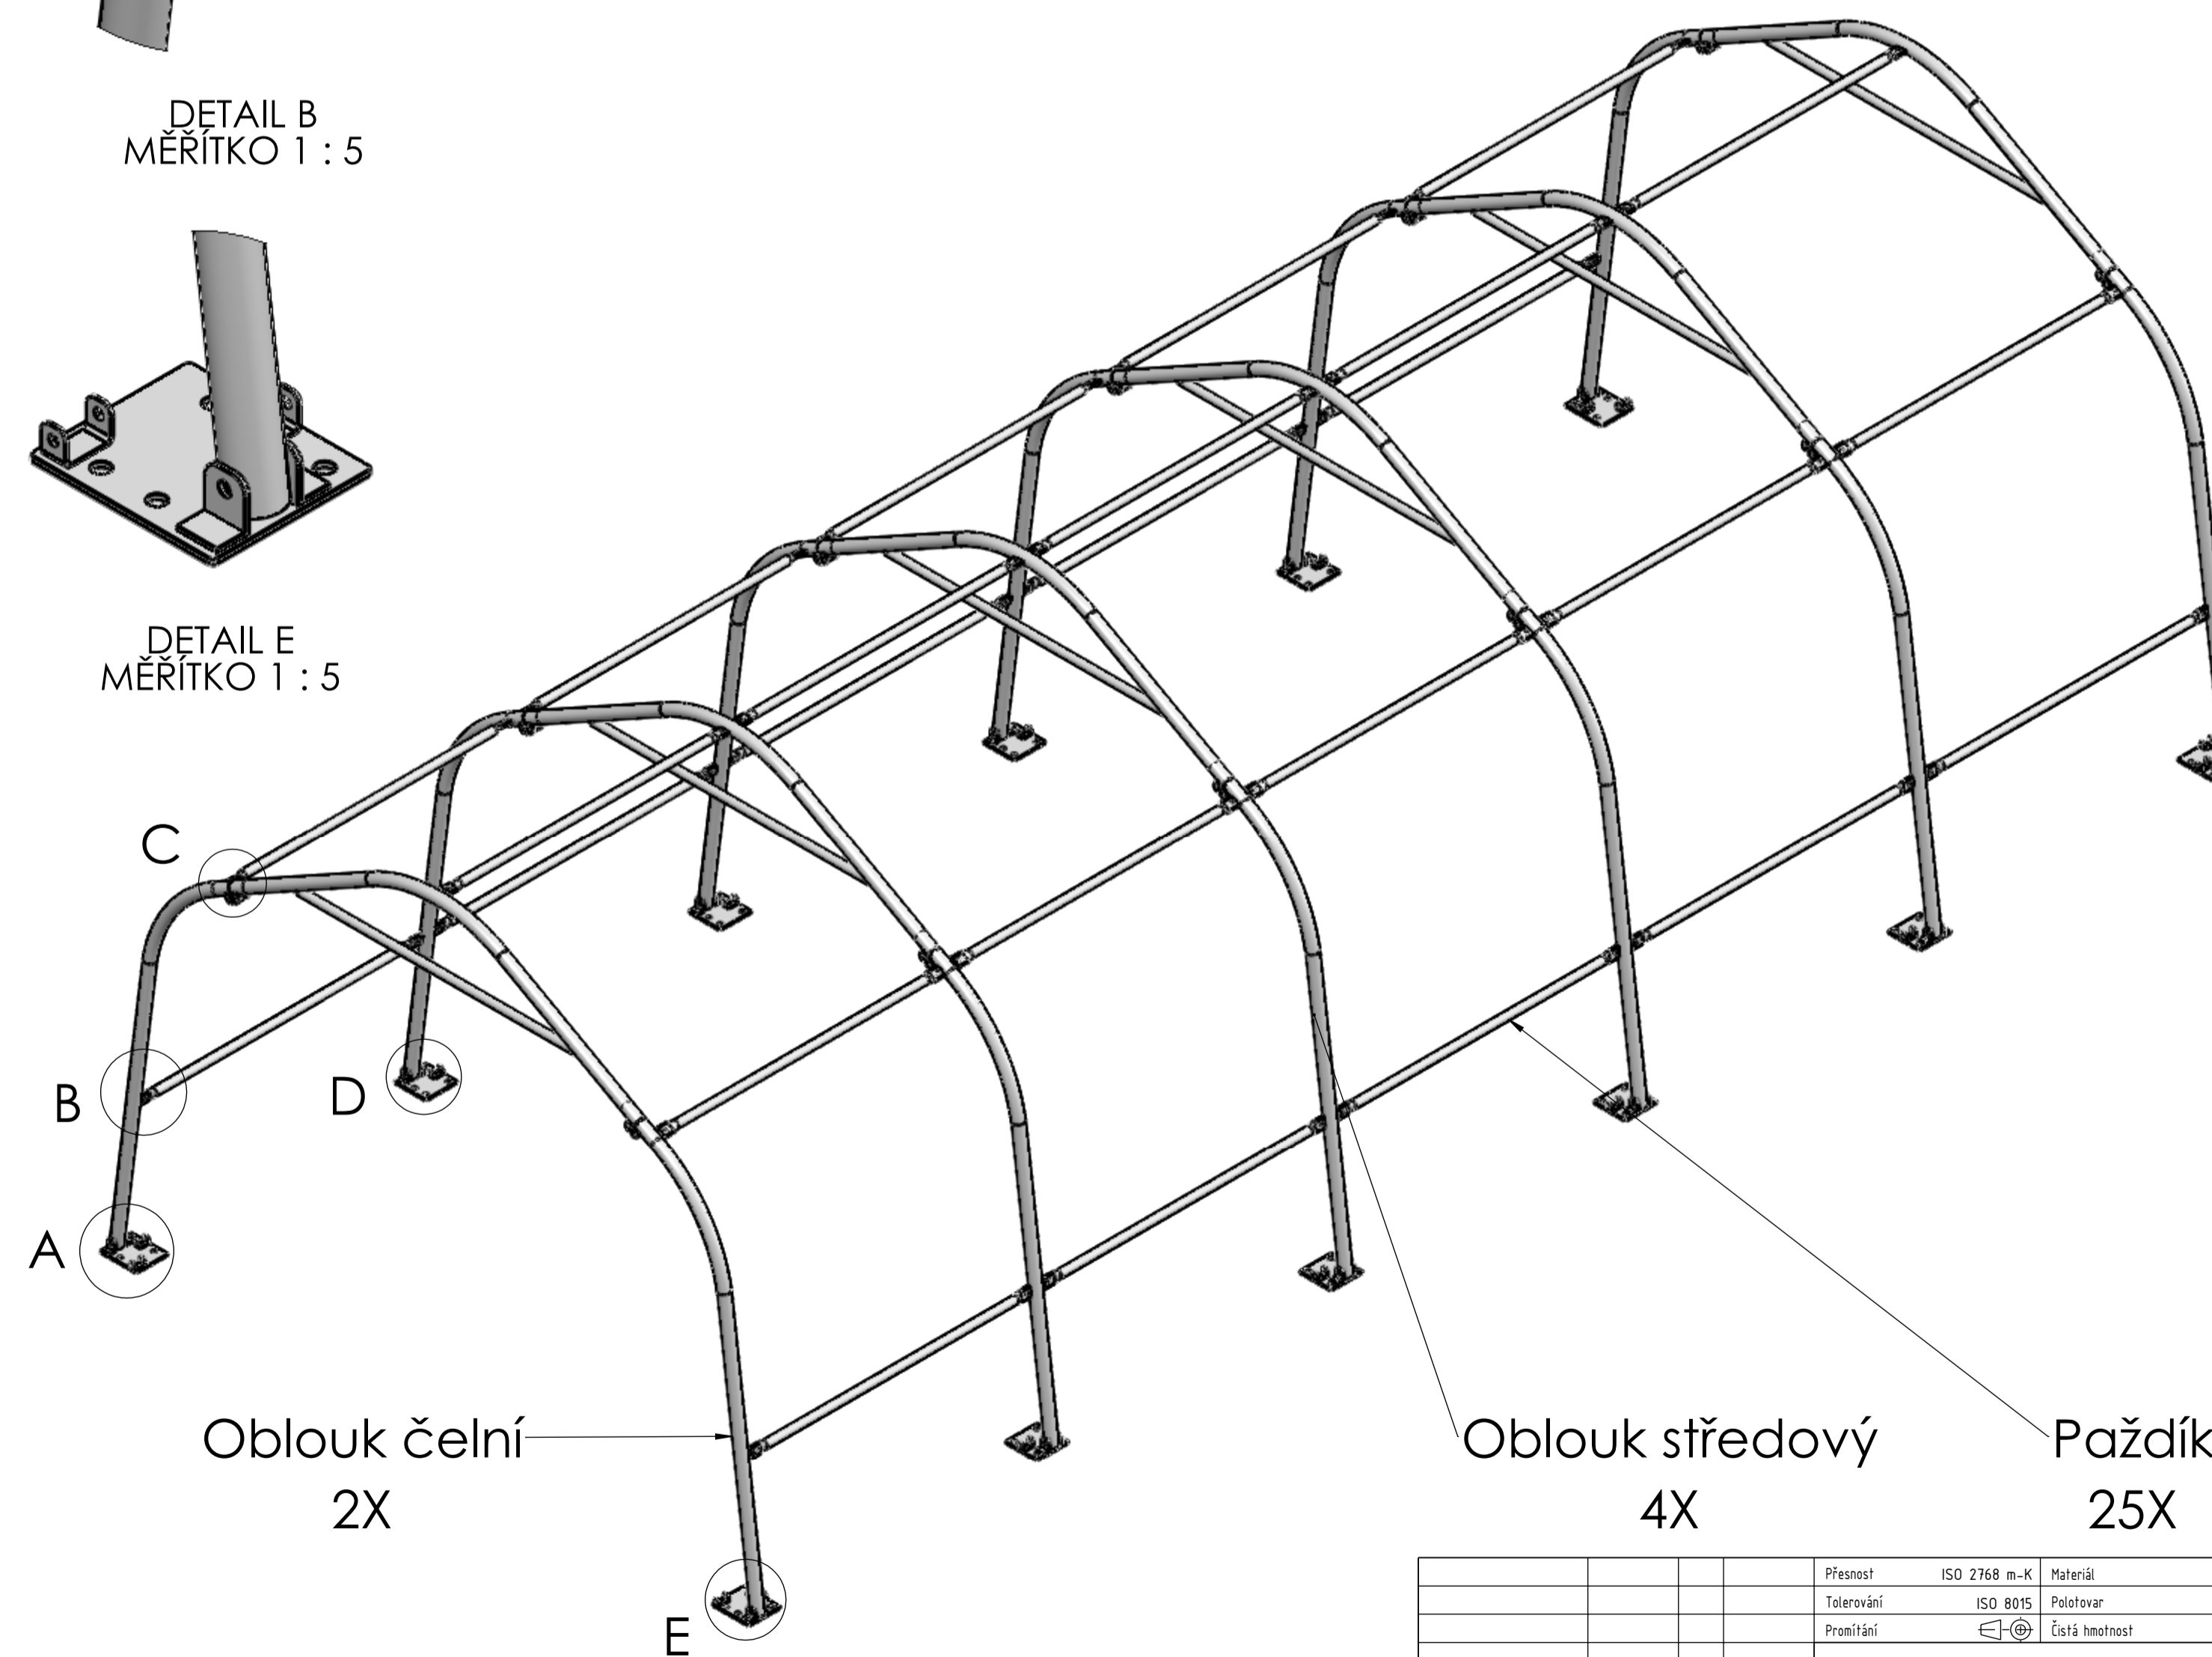

Č. DÍLU / SESTAVY	CISLO_VYKRESU	Množství
Oblouk čelní	A13-SES-01-00	2
Oblouk středový	A13-SES-02-00	4
Paždík	A13-DIL-05	25

DETAIL A
MÉRITKO 1 : 5

DETAIL B
MÉRITKO 1 : 5

DETAIL C
MÉRITKO 1 : 5

DETAIL D
MÉRITKO 1 : 5

DETAIL E
MÉRITKO 1 : 5

Oblouk čelní
2X

Oblouk středový
4X

Paždík
25X

Přesnost	ISO 2768 m-K	Material	
Tolerování	ISO 8015	Palstovar	
Promítání	☞	Čistá hmotnost	273.43 kg
Změna	Datum	Index	Podpis
Navrh	Poznámka	Měřítko	Název
Přezkoušel		1:25	A13 - sestava
Technologie			Číslo výkresu
Normalizace	Starý výkres		A13-SES-00-00
Schválil	Číslo seznamu		Verze 1
Datum	16.4.2023	Číslo sestavy	