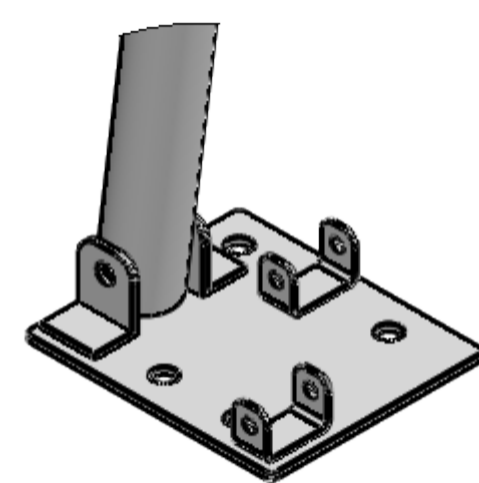

Č. DÍLU / SESTAVY	CISLO_VYKRESU	Množství
Oblouk čelní	A13-SES-01-00	2
Oblouk středový	A13-SES-02-00	4
Paždík	A13-DIL-05	25

DETAIL A
MÉRITKO 1 : 5

DETAIL B
MÉRITKO 1 : 5

DETAIL C
MÉRITKO 1 : 5

DETAIL D
MÉRITKO 1 : 5

DETAIL E
MÉRITKO 1 : 5

Oblouk čelní
2X

Oblouk středový
4X

Paždík
25X

Přesnost	ISO 2768 m-K	Material	
Tolerování	ISO 8015	Palstovar	
Promítání	☞	Čistá hmotnost	273.43 kg
Změna	Datum	Index	Podpis
Navrh	Poznámka	Měřítko	Název
Přezkoušel		1:25	A13 - sestava
Technologie			Číslo výkresu
Normalizace	Starý výkres		A13-SES-00-00
Schválil	Číslo seznamu		Verze 1
Datum	16.4.2023	Číslo sestavy	