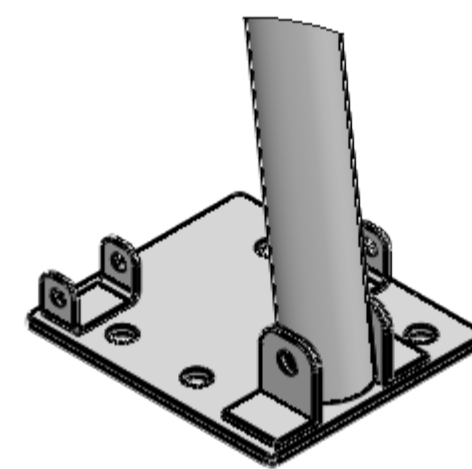

Č. DÍLU / SESTAVY	CISLO_VYKRESU	Množství
Oblouk čelní	A13-SES-01-00	2
Oblouk středový	A13-SES-02-00	4
Paždík	A13-DIL-05	25

DETAIL A
MÉRITKO 1 : 5

DETAIL B
MÉRITKO 1 : 5

DETAIL C
MÉRITKO 1 : 5

DETAIL D
MÉRITKO 1 : 5

DETAIL E
MÉRITKO 1 : 5

Oblouk čelní
2X

Oblouk středový
4X

Paždík
25X

Přesnost	ISO 2768 m-K	Material	
Tolerování	ISO 8015	Palstovar	
Promítání	☞	Čistá hmotnost	273.43 kg
Změna	Datum	Index	Podpis
Navrh	Poznámka	Měřítko	Název
Přezkoušel		1:25	A13 - sestava
Technologie			Číslo výkresu
Normalizace	Starý výkres		A13-SES-00-00
Schválil	Číslo seznamu		Verze 1
Datum	16.4.2023	Číslo sestavy	