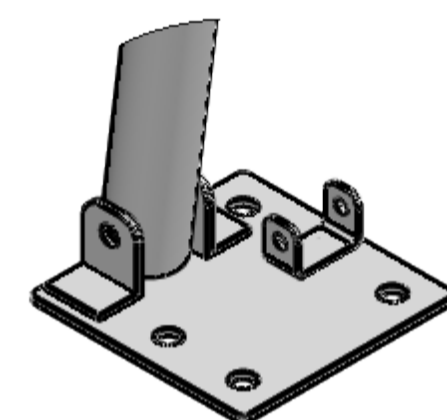

Č. DÍLU / SESTAVY	CISLO_VYKRESU	Množství
Oblouk čelní	A13-SES-01-00	2
Oblouk středový	A13-SES-02-00	4
Paždík	A13-DIL-05	25

DETAIL A
MÉRITKO 1 : 5

DETAIL B
MÉRITKO 1 : 5

DETAIL C
MÉRITKO 1 : 5

DETAIL D
MÉRITKO 1 : 5

DETAIL E
MÉRITKO 1 : 5

Oblouk čelní
2X

Oblouk středový
4X

Paždík
25X

Přesnost	ISO 2768 m-K	Material	
Tolerování	ISO 8015	Palstovar	
Promítání	☞	Čistá hmotnost	273.43 kg
Změna	Datum	Index	Podpis
Navrh	Poznámka	Měřítko	Název
Přezkoušel		1:25	A13 - sestava
Technologie			Číslo výkresu
Normalizace	Starý výkres		A13-SES-00-00
Schválil	Číslo seznamu		Verze 1
Datum	16.4.2023	Číslo sestavy	